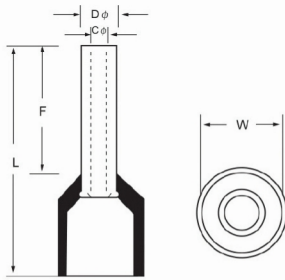

### Insulated Cord End Terminals

**Material**  
Insulation: P.P.  
Terminal Body: Copper  
Plating: Tin

Item No	Dimension(mm)		Wire range					French color	DIN German color	DIN color
	W	D φ	C φ	A.W.G.	F mm <sup>2</sup>	L				
E0505	5.0	11.0								
E0506	6.0	12.0								
E0508	8.0	14.0	2.6	1.3	1.0	22	0.5	White	Orange	White
E0510	10.0	16.0								
E0512	12.0	18.0								
E7506	6.0	12.3								
E7508	8.0	14.3								
E7510	10.0	16.3	2.8	1.5	1.2	20	0.75	Blue	White	Grey
E7512	12.0	18.3								
E7518	18.0	24.3								
E1006	6.0	12.3								
E1008	8.0	14.3								
E1010	10.0	16.3	3.0	1.7	1.4	18	1.0	Red	Yellow	Red
E1012	12.0	18.3								
E1018	18.0	24.3								
E1508	8.0	14.3								
E1510	10.0	16.3								
E1512	12.0	18.3	3.5	2.0	1.7	16	1.5	Black	Red	Black
E1515	15.0	21.3								
E1518	18.0	24.3								
E2508	8.0	15.4								
E2510	10.0	17.4								
E2512	12.0	19.4	4.0	2.6	2.3	14	2.5	Grey	Blue	Blue
E2518	18.0	25.4								
E2525	25.0	32.4								
E4009	9.0	16.4								
E4010	10.0	17.4	4.5	3.2	2.8	12	4.0	Orange	Grey	Grey
E4012	12.0	19.4								
E4018	18.0	25.4								
E6012	12.0	20.5	6.0	3.9	3.5	10	6.0	Green	Black	Yellow
E6018	18.0	26.5								
E10-12	12.0	20.8	7.5	4.9	4.5	8	10	Brown	Ivory	Red
E10-18	18.0	26.8								
E16-12	12.0	22.0	8.7	6.2	5.8	6	16	Ivory	Green	Blue
E16-18	18.0	28.0								
E25-12	12.0	24.0								
E25-16	16.0	28.0								
E25-18	18.0	30.0	11.0	7.9	7.5	4	25	Black	Brown	Yellow
E25-22	22.0	34.0								
E35-16	16.0	30.0								
E35-18	18.0	32.0								
E35-22	22.0	36.0	12.5	8.7	8.3	2	35	Red	Beige	Red
E35-25	25.0	39.0								
E50-12	12.0	28.0	15.0	10.9	10.3	1/0	50	Blue	Olive	Blue
E50-20	20.0	36.0								
E70-20	20.0	37.0								
E70-25	25.0	42.0	16.0	14.3	13.5	2/0	70	Yellow	Yellow	Yellow
E70-27	27.0	44.0								
E95-25	25.0	44.0	18.5	15.6	14.8	3/0	95	Red	Red	Red
E120-27	27.0	47.6	20.3	17.7	16.7	4/0	120	Blue	Blue	Blue
E120-32	32.0	52.6								
E150-25	25.0	50.6								
E150-27	27.0	52.6	23.4	20.6	19.6	250/300 MCM	150	Yellow	Yellow	Yellow
E150-32	32.0	57.6								