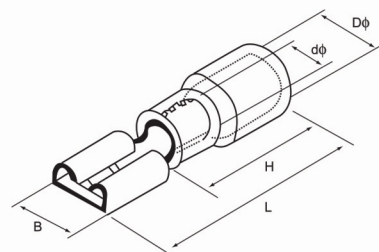

Wire range: 4~6mm² (A.W.G. 12~10)

I_{max}=24A

Item No	Nema Tab	Dimension(mm)					Color
		B	d φ	D φ	L	H	
FDD5.5-250	0.8 × 6.35	7.4	3.4	5.7	25.0	13.0	黄色 Yellow
FDD5.5-375	1.2 × 9.4	10.9	3.4	5.7	29.6	13.0