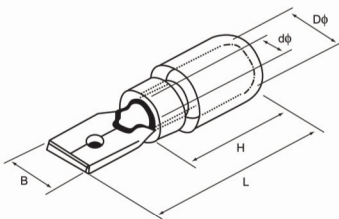

SEE Cable Terminal

Insulated Male Disconnects

Material
Insulation: PVC
Terminal Body: Brass
Plating: Tin

Wire range: 0.5~1.5mm² (A.W.G. 22~16)I_{max}=10A

Item No	(mm) Nema Tab	Dimension(mm)					Color
		B	d φ	D φ	L	H	
MDD1.25-110(5)	0.5 × 2.8	2.8	1.7	4.3	17.7	10.0	Red
MDD1.25-110(8)	0.8 × 2.8	2.8	1.7	4.3	17.7	10.0	
MDD1.25-187(5)	0.5 × 4.75	4.75	1.7	4.3	20.0	10.0	
MDD1.25-187(8)	0.8 × 4.75	4.75	1.7	4.3	20.0	10.0	
MDD1.25-250	0.8 × 6.35	6.35	1.7	4.3	21.0	10.0	

Wire range: 1.5~2.5mm² (A.W.G. 16~14)I_{max}=15A

Item No	(mm) Nema Tab	Dimension(mm)					Color
		B	d φ	D φ	L	H	
MDD1.25-110(5)	0.5 × 2.8	2.8	2.3	4.3	7.7	10.0	Blue
MDD1.25-110(8)	0.8 × 2.8	2.8	2.3	4.3	7.7	10.0	
MDD2-187(5)	0.5 × 4.75	4.75	2.3	4.3	20.0	10.0	
MDD2-187(8)	0.8 × 4.75	4.75	2.3	4.3	20.0	10.0	
MDD2-250	0.8 × 6.35	6.35	2.3	4.3	21.0	10.0	

Wire range: 4~6mm² (A.W.G. 12~10)I_{max}=24A

Item No	Nema Tab	Dimension(mm)					Color
		B	d φ	D φ	L	H	
MDD5.5-250	0.8 × 6.35	6.35	3.4	5.7	25.0	13.0	Yellow

SEE Cable Terminal

Insulated Female Disconnects

Material
Insulation: PVC
Terminal Body: Brass
Plating: Tin

Wire range: 0.5~1.5mm² (A.W.G. 22~16)I_{max}=10A

Item No	Nema Tab	Dimension(mm)					Color
		B	d φ	D φ	L	H	
FDD1.25-110(5)	0.5 × 2.8	3.8	1.7	3.8	19.0	10.0	Red
FDD1.25-110(8)	0.8 × 2.8	3.8	1.7	3.8	19.0	10.0	
FDD1.25-187(5)	0.5 × 4.75	5.6	1.7	3.8	19.0	10.0	
FDD1.25-187(8)	0.8 × 4.75	5.6	1.7	3.8	19.0	10.0	
FDD1.25-205	0.5 × 5.2	6.5	1.7	3.8	20.0	10.0	
FDD1.25-250	0.8 × 6.35	7.4	1.7	3.8	21.0	10.0	